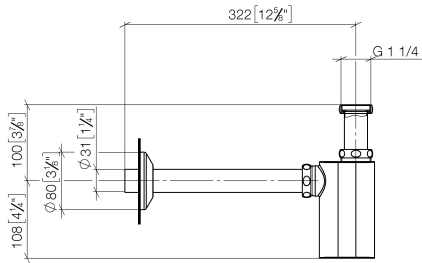

10 040 970

- Rosette Ø 80 mm

	Messing gebürstet (23kt Gold)	10 040 970-28
	Chrom	10 040 970-00
	Platin gebürstet	10 040 970-06
	Platin	10 040 970-08
	Messing (23kt Gold)	10 040 970-09
	Dark Chrome	10 040 970-19
	Champagne gebürstet (22kt Gold)	10 040 970-46
	Champagne (22kt Gold)	10 040 970-47
	Dark Platinum gebürstet	10 040 970-99

10 040 970

mm [inches]

10 040 970

Ersatzteile für die
anderen
Oberflächenvarianten
finden Sie hier:
Chrom

Ersatzteilstückliste

Nr.	Artikelnummer	Benennung	Verbaumenge	Lieferzeit
1	09 28 23 005-28	Rohr Ø 32 x 0,75 x 110 mm - Messing gebürstet (23kt Gold)	1	20
2	09 14 05 017 90	Dichtung	1	2
3	09 23 30 015-28	Mutter	3	20
4	09 28 10 003 90	Ring	1	2
5	09 14 05 016 90	Dichtung NBR 70 39,0 x 29,0 x 2,0 mm -	2	2
6	09 28 23 006 90	Rohr	1	2
7	09 19 22 080-28	Gehäuse	1	60
8	09 28 23 002-28	Rohr	1	20
9	90 27 01 015 00-28	Rosette	1	-