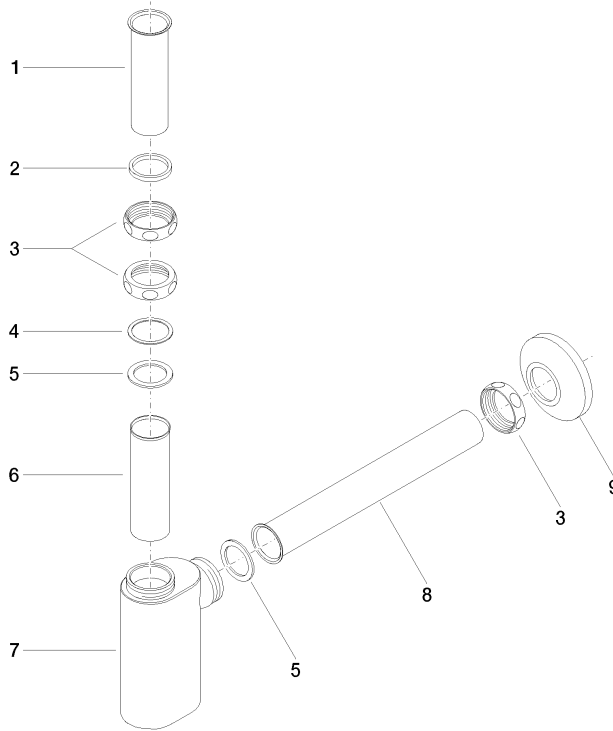

10 040 970

- Rosette Ø 80 mm

	Messing gebürstet (23kt Gold)	10 040 970-28
	Chrom	10 040 970-00
	Platin gebürstet	10 040 970-06
	Platin	10 040 970-08
	Messing (23kt Gold)	10 040 970-09
	Dark Chrome	10 040 970-19
	Champagne gebürstet (22kt Gold)	10 040 970-46
	Champagne (22kt Gold)	10 040 970-47
	Dark Platinum gebürstet	10 040 970-99

10 040 970

mm [inches]

10 040 970

Ersatzteile für die
anderen
Oberflächenvarianten
finden Sie hier:
Chrom

Ersatzteilstückliste

Nr.	Artikelnummer	Benennung	Verbaumenge	Lieferzeit
1	09 28 23 005-28	Rohr Ø 32 x 0,75 x 110 mm - Messing gebürstet (23kt Gold)	1	20
2	09 14 05 017 90	Dichtung	1	2
3	09 23 30 015-28	Mutter	3	20
4	09 28 10 003 90	Ring	1	2
5	09 14 05 016 90	Dichtung NBR 70 39,0 x 29,0 x 2,0 mm -	2	2
6	09 28 23 006 90	Rohr	1	2
7	09 19 22 080-28	Gehäuse	1	60
8	09 28 23 002-28	Rohr	1	20
9	90 27 01 015 00-28	Rosette	1	-